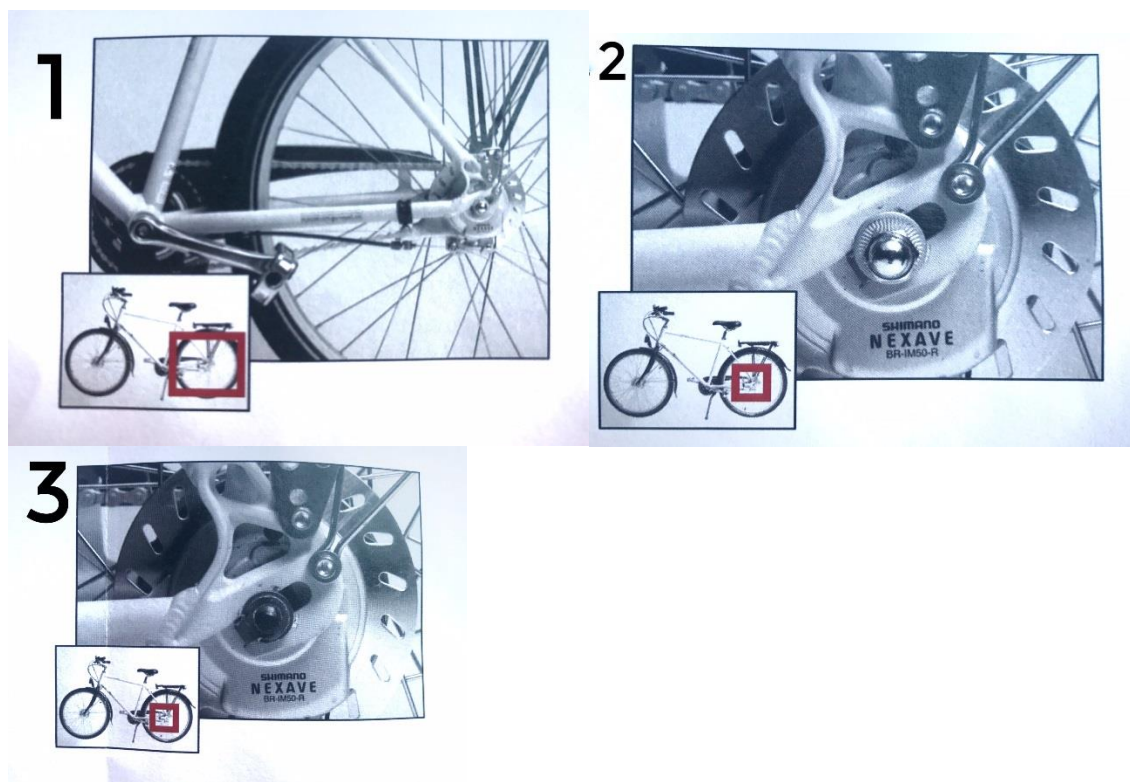

Vážený zákazníku,

V ceně vozíku Leggero je zahrnutý i cyklo závěs Nabeco Uni 12. Pasuje na 90 % jízdních kol. Pokud máte speciální kolo, rádi Vám pomůžeme vybrat pro něj vhodný speciální cyklo závěs. Pošlete nám prosím vhodnou fotku dle následujících instrukcí.

### Určení cyklo závěsu

Abychom mohli vybrat vhodný cyklo závěs pro Vaše jízdní kolo, požadujeme následující fotografie zadní osy Vašeho kola.

### Dodržujte následující pokyny:

- První fotka by měla být vyfocena z levé strany kola, rovnoběžně s kolem (viz. Fotka 1)
- Druhá fotka by měla zobrazovat šroub zadní osy na levé straně (viz. Fotka 2)
- Třetí fotka by měla zobrazovat střed zadní osy bez upevňovacího šroubu (viz. Fotka 3)  
Upozornění: Neodstraňujte zařízení pro rotaci. Odstranění matice je pro pořízení fotky dostačující.
- Fotky by měly být pořízeny v co nejlepší kvalitě. Vysoké rozlišení je velmi nápomocné.
- Prosím zašlete fotky ve formátu JPG na email [info@odpruzeni.cz](mailto:info@odpruzeni.cz)